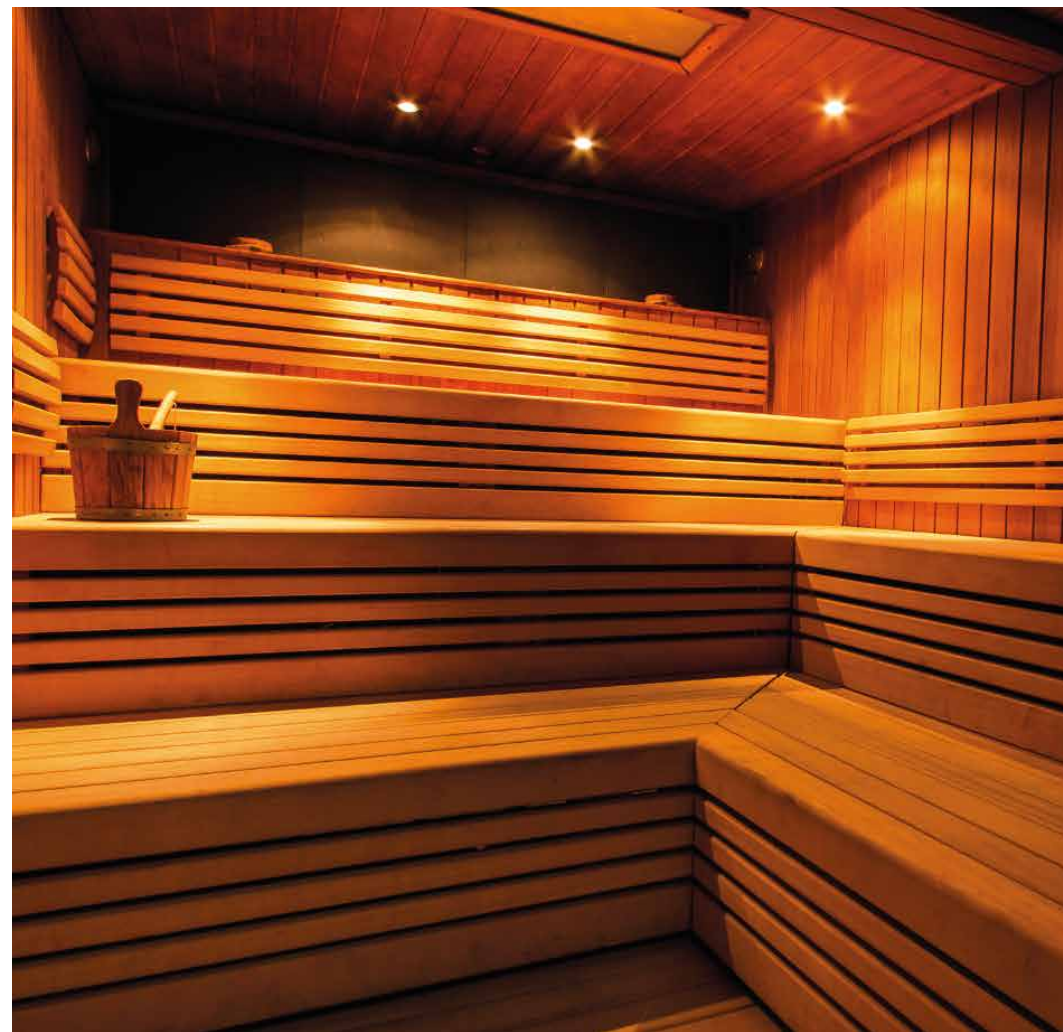

SALA EVENTOWA

- ☐ WYSOKIEJ KLASY EKRAN PROJEKCYJNY WRAZ Z RZUTNIKIEM
- ☐ PROFESJONALNE NAGŁOŚNIENIE
- ☐ FLIPCHART
- ☐ MOŻLIWOŚĆ CAŁKOWITEGO ODDZIELENIA OD POZOSTAŁEJ CZĘŚCI OBIEKTU
- ☐ SPRZĘT DO ORGANIZACJI ZAJĘĆ JOGI
- ☐ SPRZĘT DO ORGANIZACJI ZAJĘĆ ARTYSTYCZNYCH

PONAD 180M² WOLNEJ PRZESTRZENI

STREFA SPA

Nasze SPA składa się z dwóch saun fińskich, dwóch wani z hydromasażem, grotty solnej oraz saloniku relaksacyjnego. Możliwość zorganizowania warsztatów SPA

- Naturalna grotta solna
- Zapewniona prywatność dzięki wydzieleniu osobnych pomieszczeń
- Masaże w urokliwej grotcie solnej
- Klimatyczny salonik relaksacyjny
- Możliwość zamówienia sauny oraz bani zewnętrznej
- Seanse saunowe o specyficznym mikroklimacie